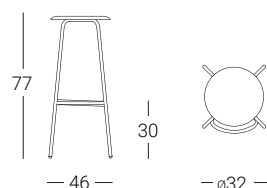

KROS_L

design Alessandro Stabile
mod. DG2102

/D
by belca

Descrizione

Sgabello in tubolare con seduta in acciaio che trova la sua riconoscibilità nel particolare disegno del poggiapiedi che, come un occhiello, si incrocia sotto la seduta conferendo resistenza e struttura al prodotto e forma un semicerchio atto a sostenere i piedi. Si colloca negli spazi bar conferendo loro unicità e distinzione.

Dimensioni

Colori e finiture

Telaio

NERO
RAL 9017

BLU VERDASTRO
RAL 5001

ANICE
RAL 6019

MATTONE
RAL 3016

BIANCO
RAL 9010