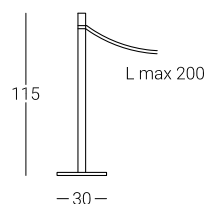

## Descrizione

Colonna segnalazione in acciaio cromato o ottonato con cordone Ø 3 cm lungo 2 mt di colore nero, blu, bordò e beige.

## Dimensioni

10 kg  
cad