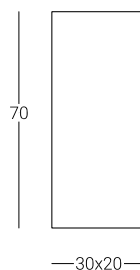

# Posacenere Gettacarte Vega AC **belca**

cod. A955

## Dimensioni

6 kg  
cad