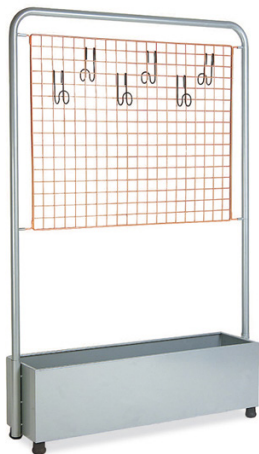

Elemento divisorio Lario

belca

cod. A930

Descrizione

Vasca fioriera in lamiera di acciaio, telaio in tubo di acciaio Ø 38 mm. e grigliato da 100x80 cm. in tondino di acciaio elettrosaldato verniciati a polveri termoindurenti.

Ganci appendiabiti in tondino di acciaio verniciati a polveri termoindurenti di colore nero.

Piedini di appoggio a pavimento in PVC.

Possibilità di sostituire il grigliato con un pannello in laminato plastico di colore a scelta con pomoli appendiabiti in materiale plastico di colore nero.

Accessori: lamiera porta ombrelli e vaschetta raccogli acqua estraibile in lamiera di acciaio zincata.

Finitura telaio e griglia

NERO

ALLUMINIO
METALLIZZATO
RAL 9006

ALLUMINIO
GOFFRATO

GRIGIO
SCURO
GOFFRATO