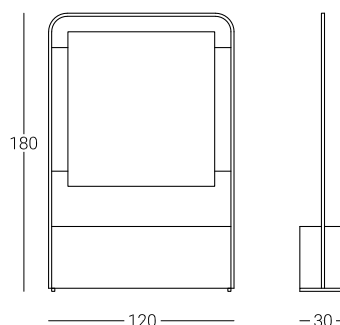

Elemento divisorio Lario

belca

cod. A930

Descrizione

Vasca fioriera in lamiera di acciaio, telaio in tubo di acciaio Ø 38 mm. e grigliato da 100x80 cm. in tondino di acciaio elettrosaldato verniciati a polveri termoindurenti.

Accessori: lamiera porta ombrelli e vaschetta raccogli acqua estraibile in lamiera di acciaio zincata.

Finitura telaio e griglia

NERO

ALLUMINIO
METALLIZZATO
RAL 9006

ALLUMINIO
GOFFRATO

GRIGIO
SCURO
GOFFRATO

BIANCO
RAL 9003

Dimensioni

Colore pannello

BIANCO
A0020

AVORIO
A0244

GRIGIO
CHIARO
A0527

NERO
A0509

FAGGIO
A1286