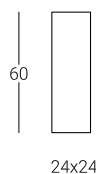

Posacenere gettacarte Saturno

belca

cod. A933

Descrizione

Posacenere in lamiera di acciaio verniciata a polveri termoindurenti di colore nero micaceo.

Coperchio posacenere con griglia a setaccio in acciaio inox.

A richiesta cestello interno portasacco in tondino di acciaio.

Dimensioni

4,5 kg
cad

Finitura

NERO
MICACEO