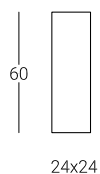

# Posacenere gettacarte Saturno AC **belca**

cod. A976

## Dimensioni

4,5 kg  
cad