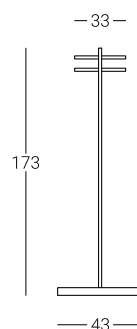

Appendiabiti Savio

cod. A941

belca

Descrizione

Colonna in tubo di acciaio Ø 50 mm. verniciato a polveri termoindurenti di colore nero o alluminio.

Base, pomoli ed anello portaombrelli in materiale plastico di colore nero.

Smontabile.

Dimensioni

5 kg
cad

Finitura telaio

NERO

ALLUMINIO
METALLIZZATO
RAL 9006