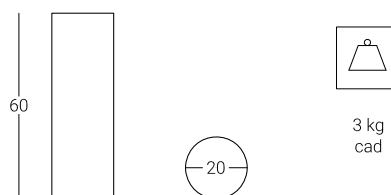

# Posacenere gettacarte Orione

belca

cod. A953

## Descrizione

Posacenere gettacarte in lamiera di acciaio verniciata a polveri termoindurenti di colore nero micaceo. Coperchio posacenere con griglia a setaccio in acciaio inox.

Accessori: reggi sacchetto in tondino di acciaio verniciato.

## Dimensioni