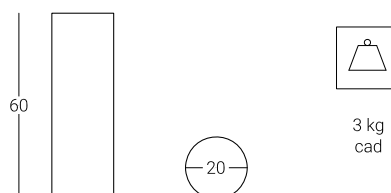

Posacenere gettacarte Orione AC

belca

cod. A942

Descrizione

Posacenere gettacarte in lamiera di acciaio inox. Coperchio posacenere con griglia a setaccio in acciaio inox.

Accessori: reggi sacchetto in tondino di acciaio verniciato.

Dimensioni

Finitura

ACCIAIO
INOX