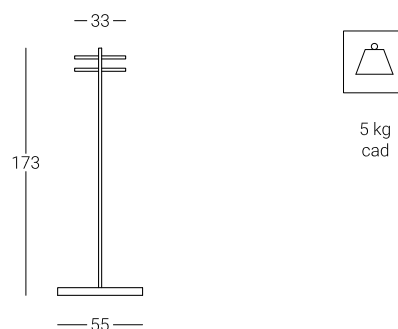

## Descrizione

Colonna in tubo di acciaio Ø 50 mm. verniciato a polveri termoindurenti di colore nero o alluminio.

Pomoli, anello portaombrelli e vaschetta in materiale plastico di colore nero.

Smontabile.

## Dimensioni