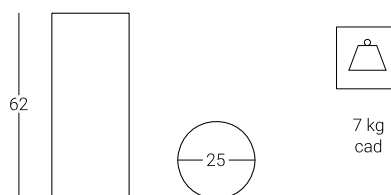

# Posacenere gettacarte Nettuno

**belca**

cod. A956

## Descrizione

Posacenere gettacarte in lamiera di acciaio verniciata a polveri termoindurenti di colore nero micaceo. Coperchio posacenere con griglia a setaccio in acciaio inox.

Accessori: reggi sacchetto in tondino di acciaio verniciato.

## Dimensioni