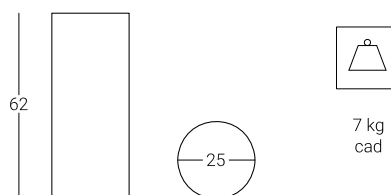

Posacenere gettacarte Nettuno AC **belca**

cod. A957

Descrizione

Posacenere gettacarte in lamiera di acciaio inox. Coperchio posacenere con griglia a setaccio in acciaio inox.

Accessori: reggi sacchetto in tondino di acciaio verniciato.

Dimensioni

Finitura

ACCIAIO
INOX