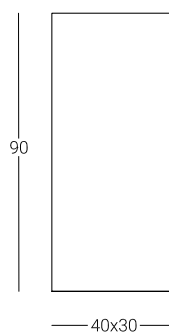

Gettacarte Perseo AC

cod. A959

belca

Descrizione

Gettacarte in lamiera di acciaio inox.

Coperchio basculante in lamiera di acciaio inox.

Accessori: cestello interno portasacco in tondino di acciaio.

Dimensioni

5 kg
cad

Finitura

ACCIAIO
INOX