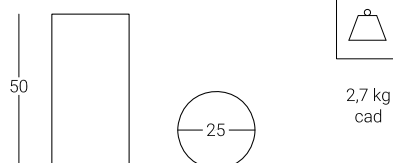

Portaombrelli Aster 25 AC

belca

cod. A966

Descrizione

Portaombrelli in lamiera di acciaio forata verniciata a polveri termoindurenti di colore nero o alluminio.

Dimensioni

Finitura

CROMATO