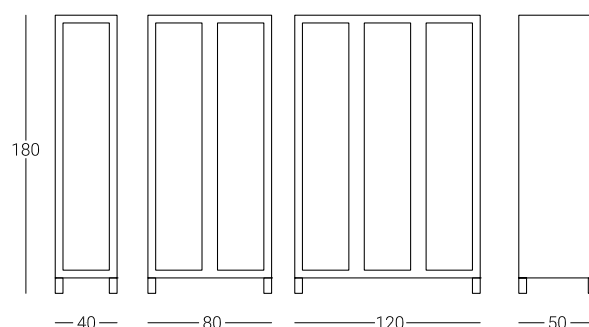

Armadio Sporco-Pulito

cod. A971

belca

Descrizione

Struttura e ante con feritoie in lamiera di acciaio verniciato a polveri termoindurenti di colore grigio RAL 7035.

A richiesta, ante in lamiera di acciaio verniciate di vari colori.

Ripiano superiore con asta porta grucce, separatore sporco/pulito e porta ombrello con vaschetta raccogli acqua nella parte interna della porta.

Chiusura con serratura a cilindro, con maniglia lucchettabile in metallo.

Disponibile nella versione ante singola oppure a 2 o 3 ante. A richiesta tetto inclinato.

Finitura standard

GRIGIO
RAL 7035

Dimensioni

Finitura a richiesta ante

GIALLO
RAL 1018

ARANCIO
RAL 2009

ROSSO
RAL 3000