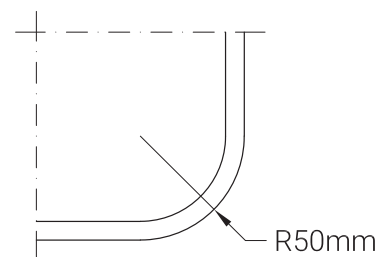

# Piano tipo C1

belca

Piano in truciolare idrofugo placcato laminato  
Bordo PVC

## Descrizione

Piano in truciolare idrofugo placcato di laminato plastico di colore a scelta nella selezione allegata, con bordo spessore 27 mm in PVC bombato di colore nero o grigio.

Angoli raggiati 50 mm.

## Formati

60x60 cm	120x80 cm	Ø 60 cm
70x70 cm	130x80 cm	Ø 70 cm
80x80 cm	160x80 cm	Ø 80 cm
100x100 cm	170x70 cm	Ø 100 cm
	180x80 cm	Ø 120 cm

Altri formati e colori a richiesta.