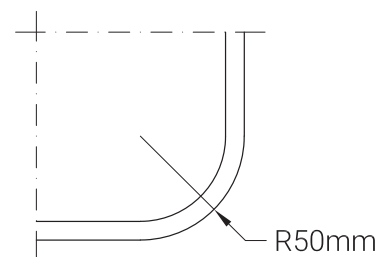

## Descrizione

Piano in truciolare ignifugo CLASSE 1 placcato di laminato plastico ignifugo CLASSE 1 di colore a scelta nella selezione allegata, con bordo spessore 27 mm in PVC bombato di colore nero o grigio.

Angoli raggiati 50 mm.

## Formati

60x60 cm	120x80 cm	Ø 60 cm
70x70 cm	130x80 cm	Ø 70 cm
80x80 cm	160x80 cm	Ø 80 cm
100x100 cm	170x70 cm	Ø 100 cm
	180x80 cm	Ø 120 cm

Altri formati e colori a richiesta.