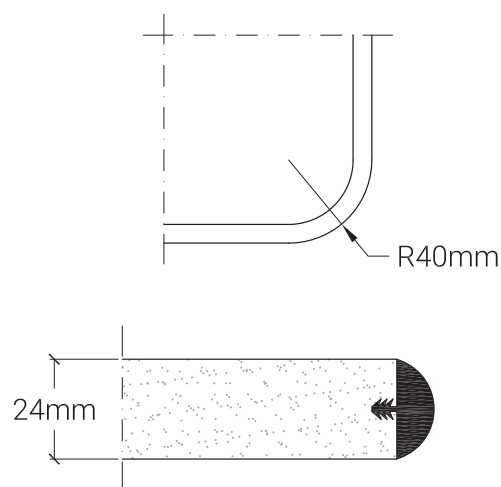

# Piano tipo C

belca

Piano in truciolare placcato laminato  
Bordo PVC

## Descrizione

Piano in truciolare placcato di laminato plastico di colore a scelta nella selezione allegata, con bordo spessore 24 mm in PVC bombato di colore nero o grigio.

Angoli raggiati 40 mm.

## Formati

60x60 cm	120x80 cm	Ø 60 cm
70x70 cm	130x80 cm	Ø 70 cm
80x80 cm	160x80 cm	Ø 80 cm
100x100 cm	180x80 cm	Ø 100 cm
		Ø 120 cm

Altri formati e colori a richiesta.