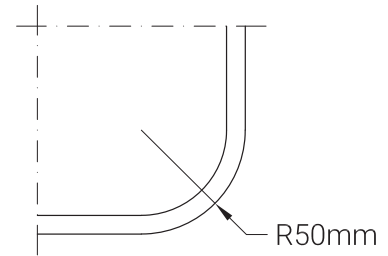

Piano tipo C2

belca

Piano in truciolare ignifugo placcato laminato ignifugo
Bordo PVC

Descrizione

Piano in truciolare ignifugo CLASSE 1 placcato di laminato plastico ignifugo CLASSE 1 di colore a scelta nella selezione allegata, con bordo spessore 27 mm in PVC bombato di colore nero o grigio.

Angoli raggiati 50 mm.

Formati

60x60 cm	120x80 cm	Ø 60 cm
70x70 cm	130x80 cm	Ø 70 cm
80x80 cm	160x80 cm	Ø 80 cm
100x100 cm	170x70 cm	Ø 100 cm
	180x80 cm	Ø 120 cm

Altri formati e colori a richiesta.

Colori di serie