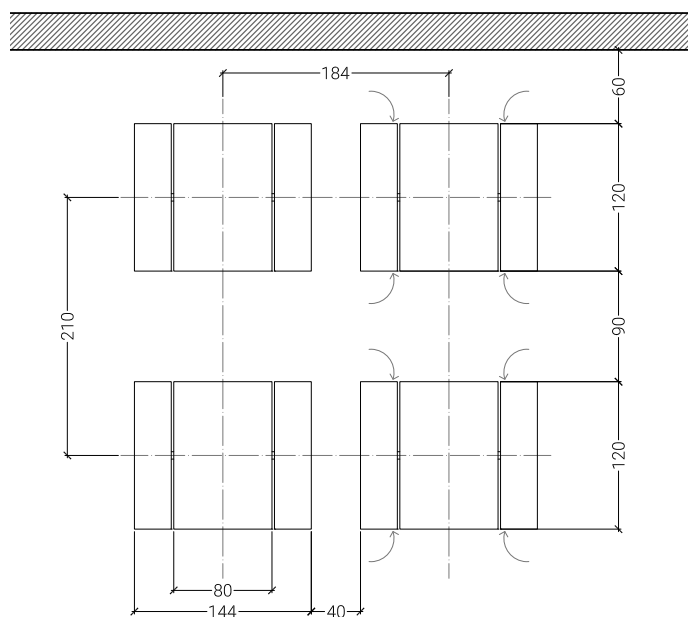

Monoblocco Forever

belca

cod. B1008
per uso esterno

Descrizione

Telaio in tubo di acciaio da 60x60 mm. zincato a freddo e successivamente verniciato a polveri termoindurenti nei colori di serie.

Piano da 120x80 cm e sedute a panca da 120x30 cm, a quattro posti, in diverse tipologie.

Piedini in PVC.

Layout consigliato

Monoblocco Forever

belca

cod. B1008

per uso esterno

Finitura telaio

NERO
RAL 9017

ALLUMINIO
METALLIZZATO
RAL 9006

BIANCO
RAL 9010

SENAPE
RAL 1024

MATTONE
RAL 3016

BLU
RAL 5001

VERDE
RAL 6021

Tipologia piano tavolo e panche

TIPO P
Laminato stratificato
10 mm