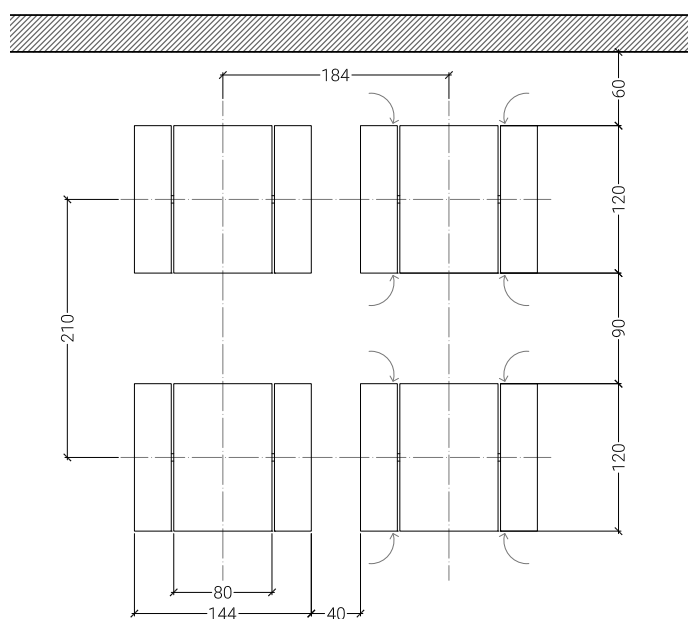

Monoblocco Forever

belca

cod. B1008
per uso interno

Descrizione

Telaio in tubo di acciaio da 60x60 mm. verniciato a polveri termoindurenti nei colori di serie.

Piano da 120x80 cm e sedute a panca da 120x30 cm, a quattro posti, in diverse tipologie.

Piedini in PVC.

Layout consigliato

Monoblocco Forever

belca

cod. B1008
per uso interno

Finitura telaio

NERO

ALLUMINIO
METALLIZZATO
RAL 9006

ALLUMINIO
GOFFRATO

GRIGIO
SCURO
GOFFRATO

Tipologia piano tavolo e panche

TIPO B1
Laminato
Bordo PVC 25 mm

TIPO C
Laminato
Bordo PVC 24 mm

TIPO C1
Laminato IDROFUGO
Bordo PVC 27 mm