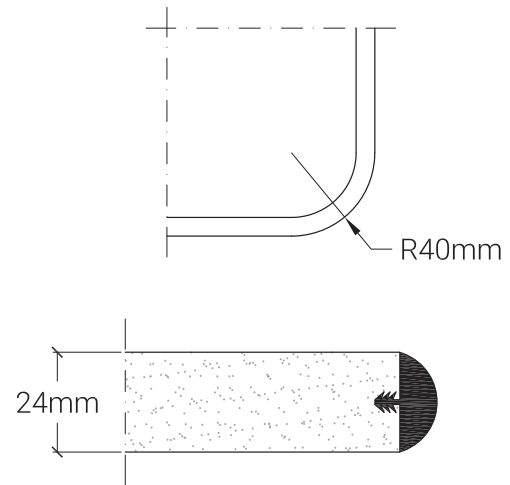

Piano tipo C

belca

Piano in truciolare placcato laminato
Bordo PVC

Descrizione

Piano in truciolare placcato di laminato plastico di colore a scelta nella selezione allegata, con bordo spessore 24 mm in PVC bombato di colore nero o grigio.

Angoli raggiati 40 mm.

Formati

60x60 cm	120x80 cm	Ø 60 cm
70x70 cm	130x80 cm	Ø 70 cm
80x80 cm	160x80 cm	Ø 80 cm
100x100 cm	180x80 cm	Ø 100 cm
		Ø 120 cm

Altri formati e colori a richiesta.

Colori di serie