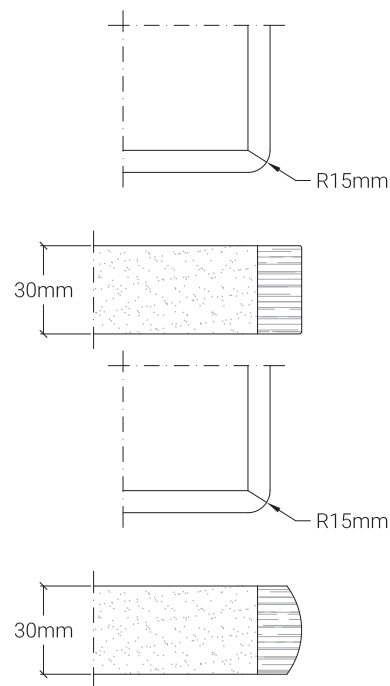

# Piano tipo E

belca

Piano in truciolare placcato laminato  
Bordo legno massello

## Descrizione

Piano in truciolare placcato di laminato plastico di colore a scelta nella selezione allegata, con bordo spessore 30 mm in legno massello di faggio sagomato piatto, semitondo o inclinato, lucidato naturale o tinto colori legno a richiesta.

Angoli raggati 15 mm.

## Formati

60x60 cm	120x80 cm	Ø 60 cm
70x70 cm	130x80 cm	Ø 70 cm
80x80 cm	160x80 cm	Ø 80 cm
	180x80 cm	

Altri formati e colori a richiesta.