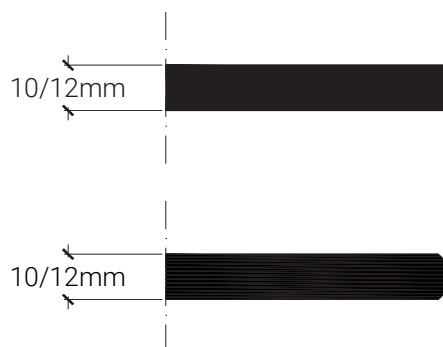

Piano tipo P

belca

Piano in laminato stratificato

Descrizione

Piano in laminato stratificato con corpo nero o marrone (decorativi legno e A3276), sagomato piatto o semitondo.

Adatto all'uso in esterno nei colori chiari.

Formati

| | | |
|----------|-----------|---------|
| 59x59 cm | 119x69 cm | Ø 59 cm |
| 69x69 cm | 119x79 cm | Ø 69 cm |
| 79x79 cm | 159x79 cm | Ø 79 cm |
| 99x99 cm | 179x79 cm | Ø 99 cm |

Altri formati e colori a richiesta.