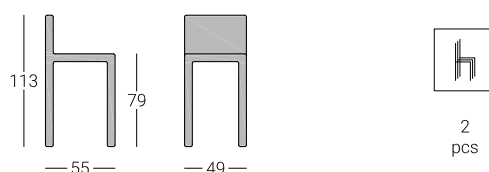

# Sgabello Holly

cod. G7012

belca

## Descrizione

Telaio in tubo di acciaio Ø 16 mm, verniciato a polveri termoindurenti di colore bianco o nero oppure cromato.

Seduta in polipropilene caricato con fibra di vetro disponibile in vari colori.

## Dimensioni