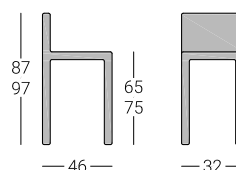

Sgabello Mesa

cod. G7017

belca

Descrizione

Telaio in tubo verniciato in colore nero, grigio, avorio o corten oppure cromato.

Seduta e poggiatesta in materiale plastico di colore nero, grigio, avorio o nocciola.

Altezza seduta 65 o 75 cm.

Sgabello disponibile per uso interno o esterno.

Impilabile.

Dimensioni

Certificazioni

Lo sgabello MESA rispetta i requisiti di resistenza, durabilità e sicurezza del **2° livello della EN 16139/2013**.