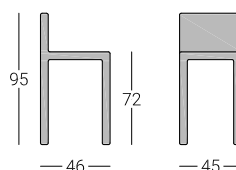

## Descrizione

Telaio in tubo di acciaio Ø 16 mm. cromato.

Seduta in polipropilene disponibile nei colori bianco e nero.

Impilabile.

Altezza seduta 72 cm.

## Dimensioni