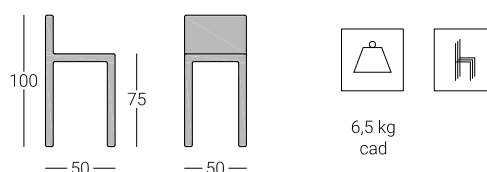

Sgabello Eric

cod. G768

belca

Descrizione

Telaio in tubo di acciaio diam. 25 mm verniciato a polveri termoindurenti.

Sedile e schienale in polipropilene disponibile in vari colori.

Impilabile.

Dimensioni