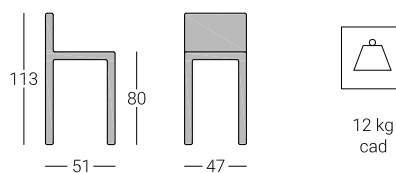

Sgabello Eveline

cod. GL7706

belca

Descrizione

Sedile in legno o imbottito.

Dimensioni

Tinte colori di serie

NATURALE