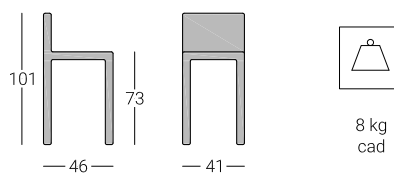

Sgabello Jan

cod. GL771

belca

Descrizione

Sedile in paglia o in legno massello.

Dimensioni

Tinte colori di serie

NATURALE