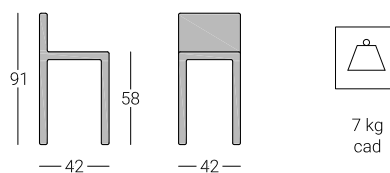

# Sgabello Baby

cod. GL787

## Dimensioni