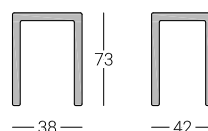

# Sgabello Jan 2

cod. GL793

belca

## Dimensioni

6 kg  
cad