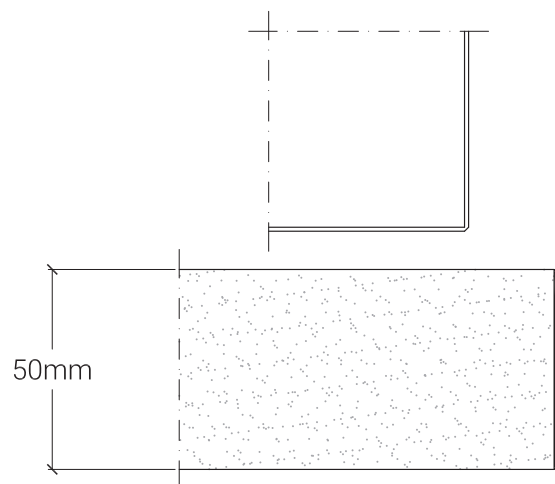

# Piano tipo K PONTE

belca

Piano in truciolare placcato laminato  
Bordo ABS

## Descrizione

Piano in truciolare placcato di laminato plastico di colore a scelta nella selezione allegata, con bordo spessore 50 mm rivestito in ABS piatto in tinta.

Angoli retti smussati 2 mm.

## Formati

Tavoli PONT

Panche APONTE