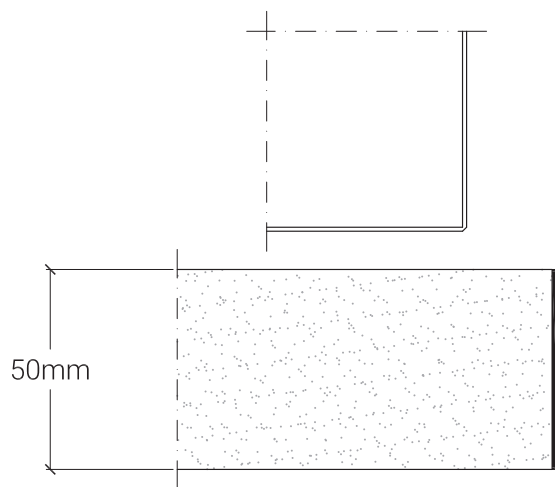

# Piano tipo K PONTE

belca

Piano in truciolare placcato laminato  
Bordo ABS

## Descrizione

Piano in truciolare placcato di laminato plastico di colore a scelta nella selezione allegata, con bordo spessore 50 mm rivestito in ABS piatto in tinta.

Angoli retti smussati 2 mm.

## Formati

Tavoli PONT

Panche APONTE