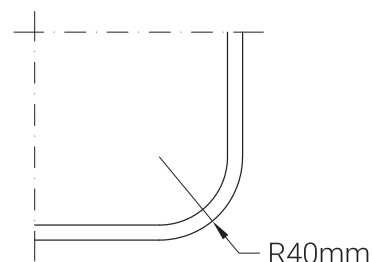

Piano tipo A10

belca

Piano in melaminico
Bordo PVC

Descrizione

Piano in truciolare melaminico disponibile nei colori bianco, grigio chiaro, faggio, noce chiaro, noce scuro, wengé e rovere sbiancato con bordo spessore 25 mm in PVC bombato di colore nero o grigio.

Angoli raggati 40 mm.

Formati

60x60 cm	110x70 cm	Ø 60 cm
70x70 cm	120x80 cm	Ø 70 cm
80x80 cm	130x80 cm	Ø 80 cm
100x100 cm	160x80 cm	Ø 100 cm
	180x80 cm	Ø 120 cm

Altri formati a richiesta.

Colori di serie

BIANCO