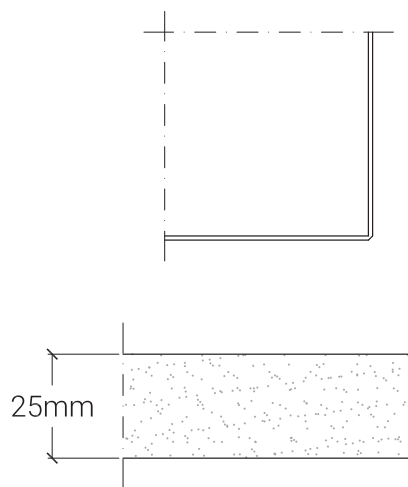

# Piano tipo A20

belca

Piano in melaminico  
Bordo ABS

## Descrizione

Piano in truciolare mela minico disponibile nei colori bianco, grigio chiaro, faggio, noce chiaro, noce scuro, wengé e rovere sbiancato con bordo spessore 25 mm in ABS piatto di colore nero o in tinta.

Angoli retti smussati 2 mm.

## Formati

60x60 cm	120x80 cm	Ø 60 cm
70x70 cm	160x80 cm	Ø 70 cm
80x80 cm	180x80 cm	Ø 80 cm
		Ø 100 cm
		Ø 120 cm

Altri formati a richiesta.