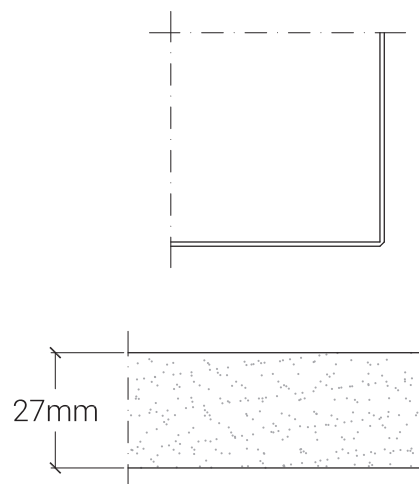

# Piano tipo C2 ABS

belca

Piano in truciolare ignifugo placcato laminato ignifugo  
Bordo ABS

## Descrizione

Piano in truciolare ignifugo CLASSE 1 placcato di laminato plastico ignifugo CLASSE 1 di colore a scelta nella selezione allegata, con bordo spessore 27 mm in ABS piatto in tinta.

Angoli retti smussati 2 mm.

## Formati

60x60 cm	120x80 cm	Ø 60 cm
70x70 cm	130x80 cm	Ø 70 cm
80x80 cm	160x80 cm	Ø 80 cm
100x100 cm	170x70 cm	Ø 100 cm
	180x80 cm	Ø 120 cm

Altri formati e colori a richiesta.