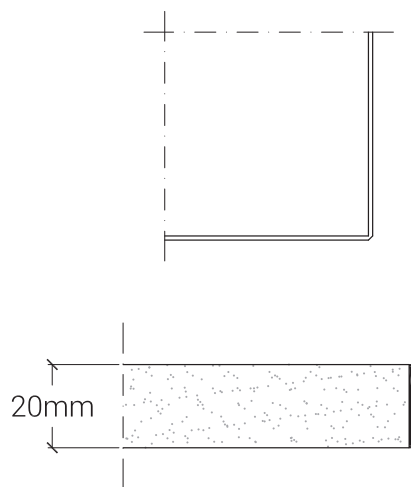

Piano tipo H20

belca

Piano in truciolare placcato laminato
Bordo ABS

Descrizione

Piano in truciolare placcato di laminato plastico di colore a scelta nella selezione allegata, con bordo spessore 20 mm in ABS piatto di colore nero o in tinta. Angoli retti smussati 2 mm.

Formati

60x60 cm	110x70 cm
70x70 cm	120x80 cm
80x80 cm	130x80 cm
90x90 cm	160x80 cm
100x100 cm	180x80 cm

Altri formati e colori a richiesta.

Colori di serie

BIANCO
A0001

AVORIO
A0244

GRIGIO
SILICEO
A0247

GRIGIO
CHIARO
A0527