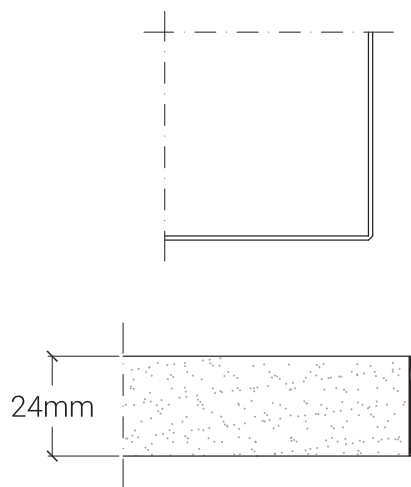

Piano tipo H24

belca

Piano in truciolare placcato laminato
Bordo ABS

Descrizione

Piano in truciolare placcato di laminato plastico di colore a scelta nella selezione allegata, con bordo spessore 24 mm in ABS piatto di colore nero o in tinta. Angoli retti smussati 2 mm.

Formati

60x60 cm	110x70 cm
70x70 cm	120x80 cm
80x80 cm	130x80 cm
90x90 cm	160x80 cm
100x100 cm	180x80 cm

Altri formati e colori a richiesta.

Colori di serie

BIANCO
A0001

AVORIO
A0244

GRIGIO
SILICEO
A0247

GRIGIO
CHIARO
A0527