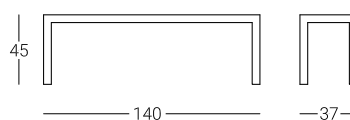

Dimensioni