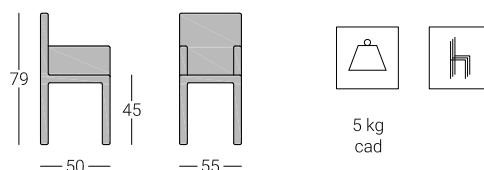

Poltroncina Francesca PL

belca

cod. S4096

Descrizione

Telaio in tubo di acciaio diam. 22 mm verniciato a polveri termoindurenti.

Sedile e schienale in legno multistrato rivestito in laminato plastico di colore a scelta nella nostra selezione standard.

Impilabile.

Dimensioni

Finitura telaio

NERO

ALLUMINIO
METALLIZZATO
RAL 9006

ALLUMINIO
GOFFRATO

GRIGIO
SCURO
GOFFRATO

BIANCO
RAL 9003