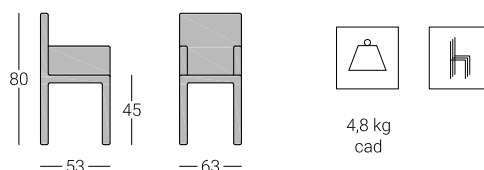

Poltroncina Piera PL

belca

cod. S4119

Descrizione

Telaio in tubo di acciaio diam. 25 mm verniciato a polveri termoindurenti.

Sedile e schienale in polipropilene disponibile di colore blu, rosso, arancio, giallo e verde chiaro (bianco e nero solo per quantità).

Impilabile.

A richiesta sedile e schienale imbottiti.

Dimensioni

Finitura telaio

NERO

ALLUMINIO
METALLIZZATO
RAL 9006

BIANCO

CROMATO