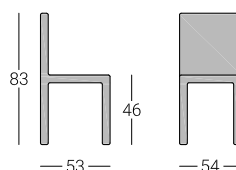

# Sedia Nicla

cod. S4141

belca

## Descrizione

Sedia monoscocca in tecnopolimero disponibile in vari colori.

Impilabile.

Utilizzo interno/esterno.

## Dimensioni