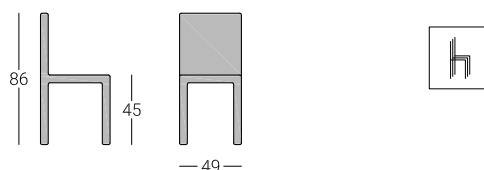

Sedia Clizia

cod. S4145

belca

Descrizione

Telaio in materiale plastico disponibile nei colori bianco, grigio chiaro e grigio scuro.

Seduta in materiale plastico disponibile in vari colori.

Impilabile.

Accessori:

- braccioli;
- bracciolo con tavoletta in termoplastica;
- agganci tra sedie.

Dimensioni

Finitura telaio

BIANCO

GRIGIO
CHIARO
RAL 7040

GRIGIO
RAL 7024

Colore sedute

GIALLO
RAL 1012