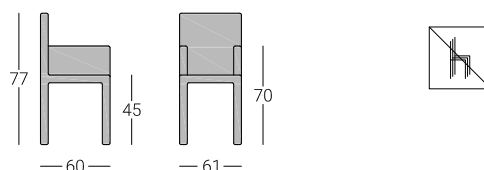

# Sedia Lavinia W

cod. S4156

belca

## Descrizione

Telaio a quattro gambe in legno di faggio tinto naturale.

Seduta in polipropilene caricato con fibra di vetro disponibile in vari colori.

## Dimensioni