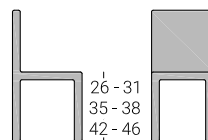

Sedia Nala

cod. S4161

belca

Descrizione

Sedia completamente in legno di faggio lucidato naturale.

Su richiesta: sedile e schienale disponibile nei colori rosso, giallo, verde, blu, arancio, rosa, verde chiaro, azzurro.

Impilabile.

Altezze seduta disponibili (a norma EN 1729-1):

- 26 cm (G1) per asili nido;
- 31 cm (G2) per scuole dell'infanzia;
- 35 cm (G3) per 1° ciclo scuole primarie;
- 38 cm (G4) per 2° ciclo scuole primarie;
- 42 cm (G5) per scuole secondarie di primo grado;
- 46 cm (G6) per scuole secondarie di secondo grado e adulti.

Dimensioni

G1 G4
G2 G5
G3 G6

Certificazioni

Conformità EN 1729-1

Caratteristiche fisiche e dimensionali tavoli e sedie