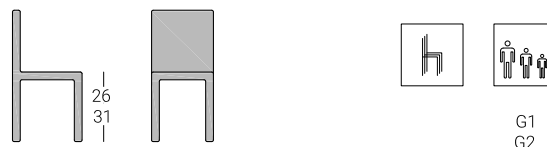

Impilabile.

Altezze seduta disponibili (a norma EN 1729-1):

- 26 cm (G1) per asili nido;
- 31 cm (G2) per scuole dell'infanzia.

Altezze seduta a richiesta (a norma EN 1729-1):

- 35 cm (G3) per 1° ciclo scuole primarie;
- 38 cm (G4) per 2° ciclo scuole primarie.

Dimensioni

Certificazioni

Conformità EN 1729-1

Caratteristiche fisiche e dimensionali tavoli e sedie