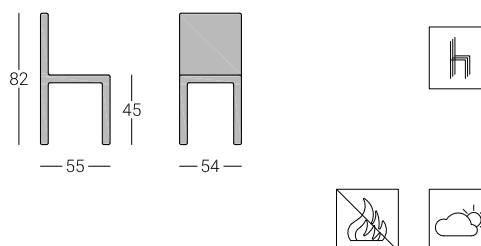

Sedia Erin Wire

cod. S4170

belca

Descrizione

Sedia completamente in tondino di acciaio verniciato a polveri termoindurenti in vari colori.

Disponibile per uso interno o esterno.

Impilabile.

Dimensioni

Colore sedute

BIANCO
RAL 9003

GIALLO
RAL 1004

ROSSO
RAL 3002

BLU
RAL 5023

GRIGIO
RAL 7023

ANTRACITE
MICACEO

NERO
RAL 9005