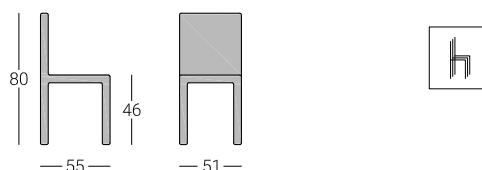

Sedia Dorotea

cod. S4176

belca

Descrizione

Sedia monoscocca in tecnopolimero disponibile in vari colori.

Impilabile.

Dimensioni

Colore sedute