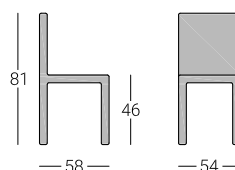

## Descrizione

Telaio in tubo di acciaio Ø 18 mm e seduta in rete metallica verniciata a polveri termoindurenti di colore avorio o corten.

Impilabile.

Utilizzo interno/esterno.

## Dimensioni

5,6 kg  
cad